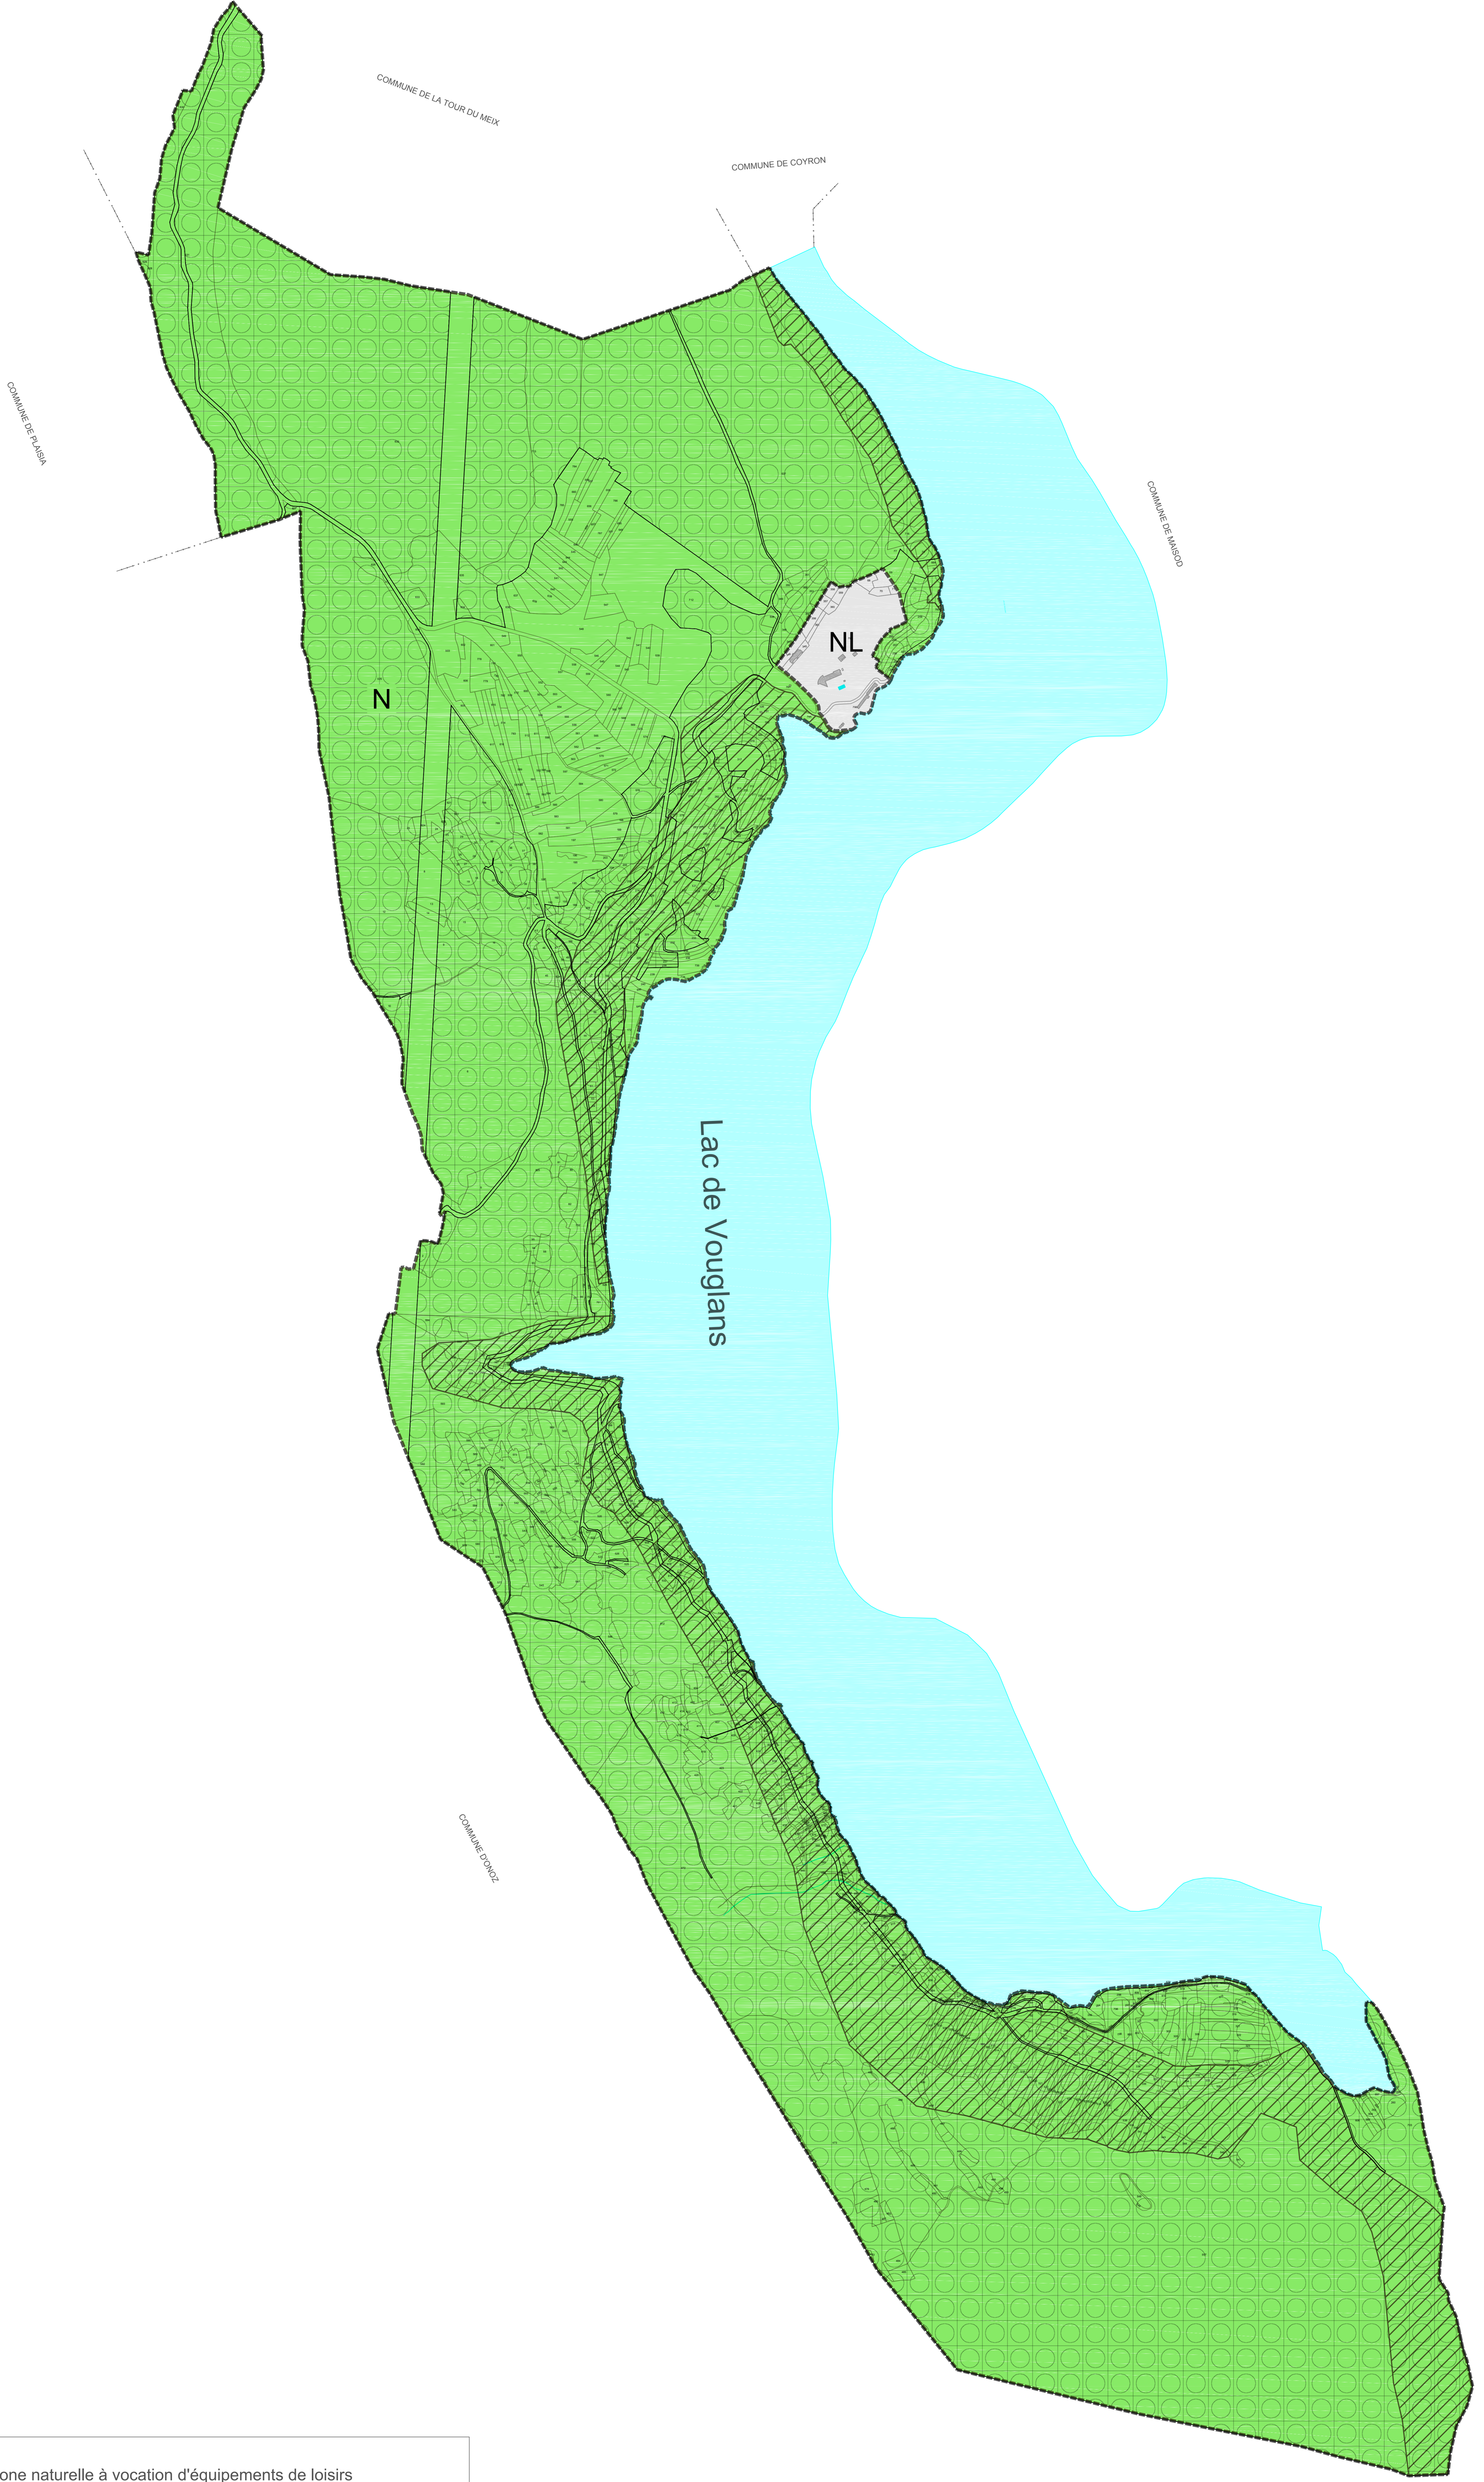

Avertissement:

- NL : Zone naturelle à vocation d'équipements de loisirs
- N : Zone naturelle
- Espaces boisés classés (EBC)
- PPRN mouvements de terrain, risque moyen (à titre d'information; se reporter au document original)